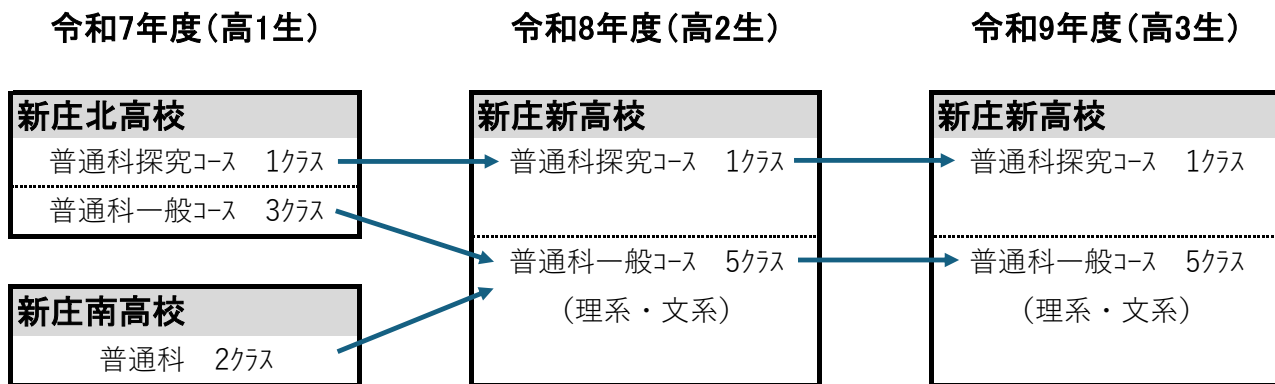

山形県立新庄北高校・新庄南高校〔全日制〕 令和7年度入学志願者(現.中3生)向け 説明資料

1. 年次進行

《注記》1クラス定員は原則として40名となります。

2. 入学者選抜の違い

	普通科探究コース選択	調査書評定：学力検査成績
新庄北高校	できる	3：7
新庄南高校	できない	4：6

3. 移行時の対応

学級編成	令和8年度の学級編成は、出身校に関係なく、混合クラスとなります。
成績評価	両校で評価方法をそろえるように各教科で検討し統一していきます。
制服・運動着	両校とも、令和6年度に変更したデザインの制服・運動着を着用します。
教科書	原則、両校で共通の教科書を使用します。
総合的な探究の時間	統合前にも交流が可能となるように、大枠を統一できるようにします。
部活動	入学時にある部活動は、新高校開校後も継続できるように検討します。
大学入試の学校推薦	出身校に関係なく、公平となるようなルールを検討します。